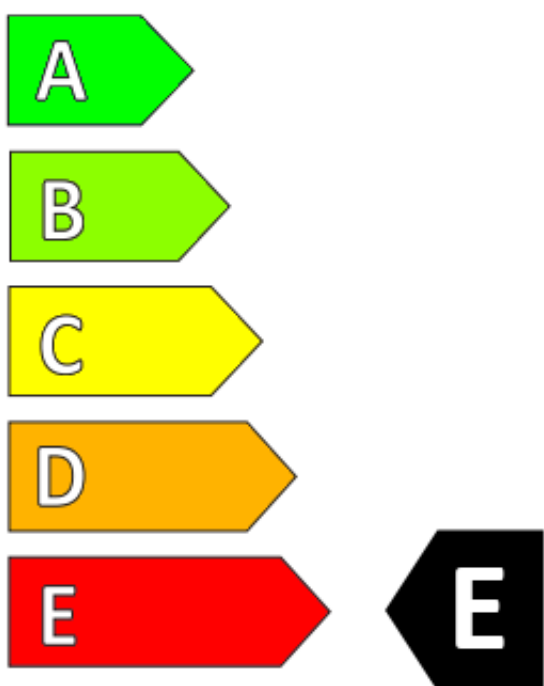

# ENERG

**Continental**

4531020000

215/65R15 104 T

C2

2020/740