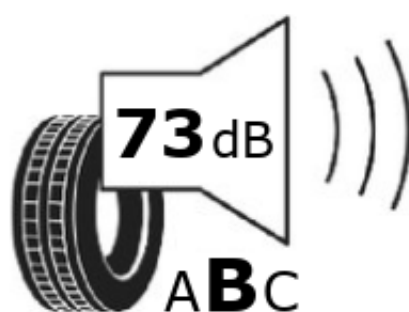

# ENERG

**Continental**

4531020000

215/65R15 104 T

C2

2020/740