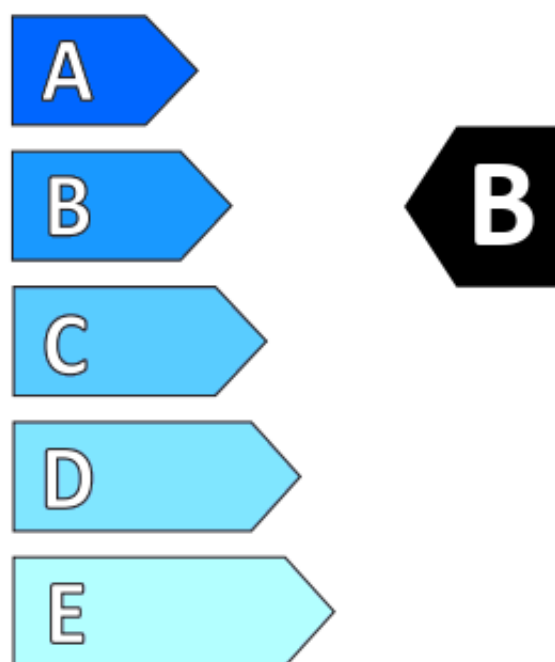

# ENERG

**Continental**

4531020000

215/65R15 104 T

C2

2020/740